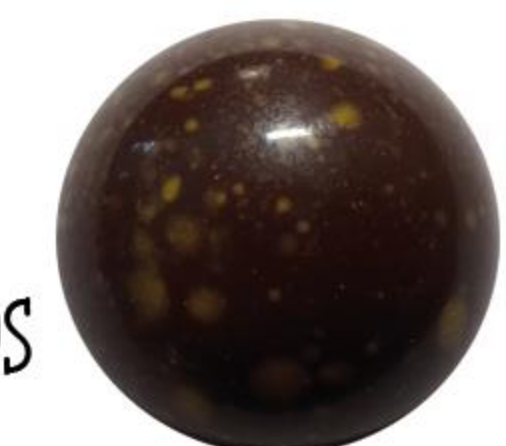

KOKOS

BOSVRUCHTEN
YOGHURT

AARDBEI

GRANAAT

FRAMBOOS

KOKOS

FRAMBOOS

PISTACHE

MANGO

Puur

AMANDEL

VANILLE

SPECULOOS

*Fresh
and
tasty*

BANAAN

FEUILLETINE

AARDBEI

KROKANTE KOFFIE
VERWACHT!

Puur

LIMOEN

PRALINÉ

MARSEPEIN

Chocolatier Dominique

Handmade Belgian Chocolates